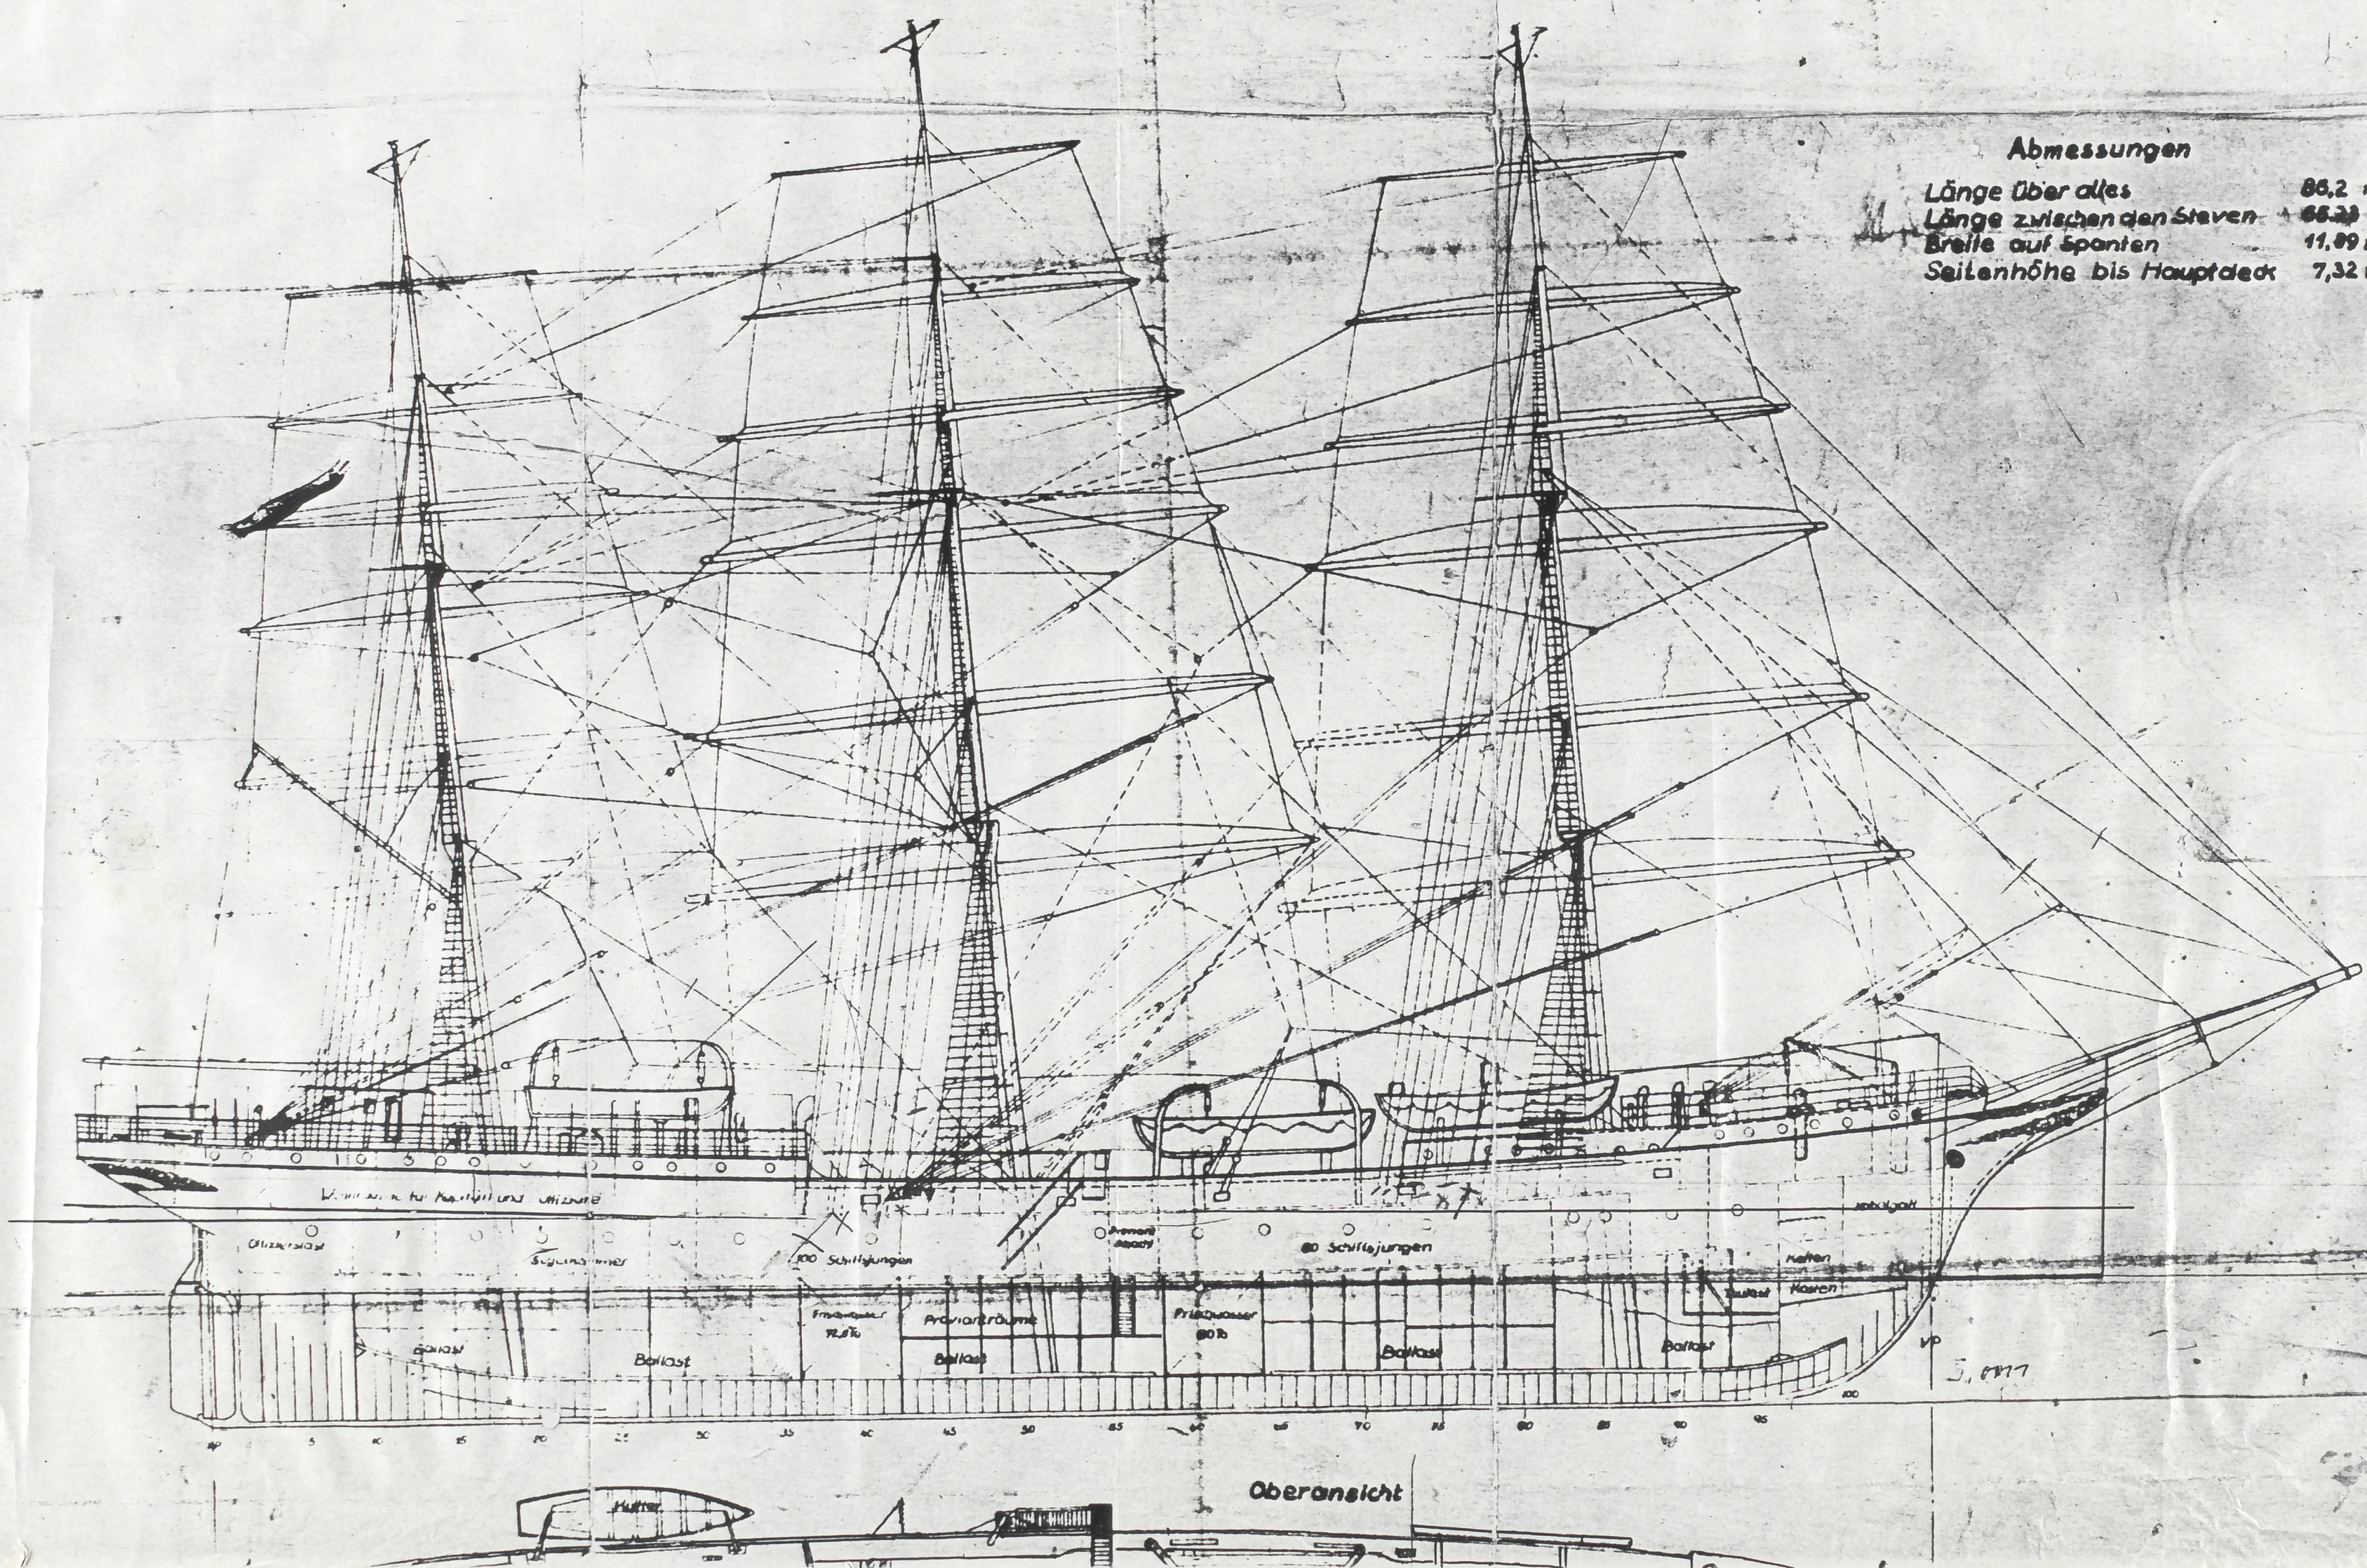

von J. Naue 5/00

S. 415 „Schulschiff Deutschland“

Maßstab 1:200

Abmessungen

Länge über alles	86,2 m
Länge zwischen den Steven	66,20 m
Breite auf Spanten	11,89 m
Seitenhöhe bis Hauptdeck	7,32 m

3.6

Oberansicht